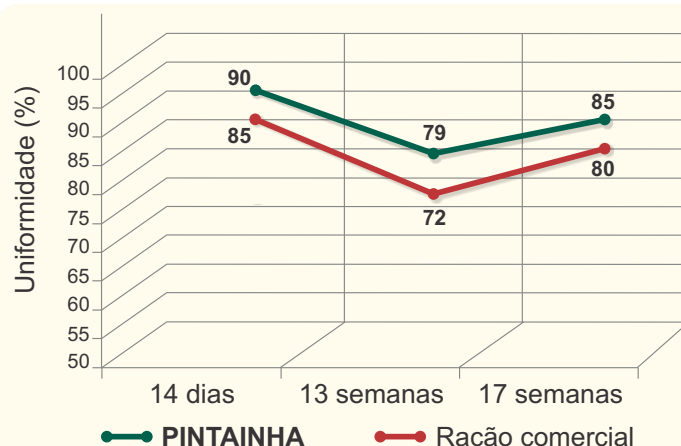

Menores perdas de peso em decorrência da debicagem, visto que o consumo de ração é menos afetado;

Processo diferenciado de produção, com ingredientes altamente selecionados, para aumentar a proteção contra toxinas alimentares (micotoxinas);

Compromisso com o seu Resultado

Acompanhe os comparativos realizados com a ração **Pintainha** em campo.

Avaliação de Campo 1:

Peso das aves aos 14 dias

Uniformidade

Avaliação de Campo 2:

Peso das aves aos 14 dias

Uniformidade

Avaliação de Campo 3:

	Ração Pré-inicial Farelada	PINTAINHA
Peso aos 14 dias (g)	148	160
Peso com 17 semanas (g)	1134	1198
Uniformidade com 17 semanas (%)	75	82
Nº Ovos / ave alojada – 78 semanas	332	336