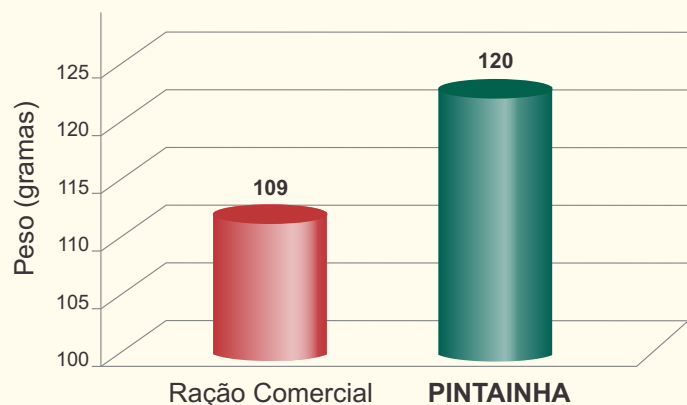

Menores perdas de peso em decorrência da debicagem, visto que o consumo de ração é menos afetado;

Processo diferenciado de produção, com ingredientes altamente selecionados, para aumentar a proteção contra toxinas alimentares (micotoxinas);

Compromisso com o seu Resultado

Acompanhe os comparativos realizados com a ração **Pintainha** em campo.

Avaliação de Campo 1:

Peso das aves aos 14 dias

Uniformidade

Avaliação de Campo 2:

Peso das aves aos 14 dias

Uniformidade

Avaliação de Campo 3:

	Ração Pré-inicial Farelada	PINTAINHA
Peso aos 14 dias (g)	148	160
Peso com 17 semanas (g)	1134	1198
Uniformidade com 17 semanas (%)	75	82
Nº Ovos / ave alojada – 78 semanas	332	336