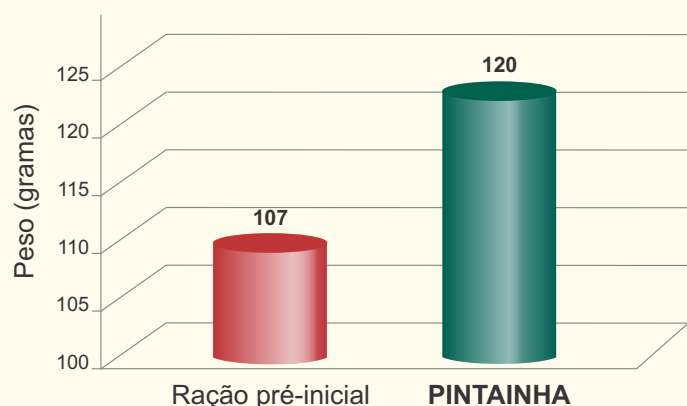

Compromisso com o seu Resultado

Acompanhe os comparativos realizados com a ração **Pintainha** em campo.

Avaliação de Campo 1:

Peso das aves aos 14 dias

Uniformidade

Avaliação de Campo 2:

Peso das aves aos 14 dias

Uniformidade

Avaliação de Campo 3:

	Ração Pré-inicial Farelada	PINTAINHA
Peso aos 14 dias (g)	148	160
Peso com 17 semanas (g)	1134	1198
Uniformidade com 17 semanas (%)	75	82
Nº Ovos / ave alojada – 78 semanas	332	336