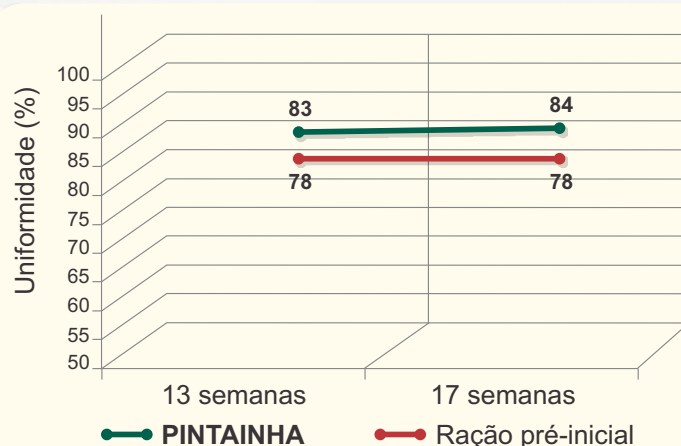

Compromisso com o seu Resultado

Acompanhe os comparativos realizados com a ração **Pintainha** em campo.

Avaliação de Campo 1:

Peso das aves aos 14 dias

Uniformidade

Avaliação de Campo 2:

Peso das aves aos 14 dias

Uniformidade

Avaliação de Campo 3:

	Ração Pré-inicial Farelada	PINTAINHA
Peso aos 14 dias (g)	148	160
Peso com 17 semanas (g)	1134	1198
Uniformidade com 17 semanas (%)	75	82
Nº Ovos / ave alojada – 78 semanas	332	336